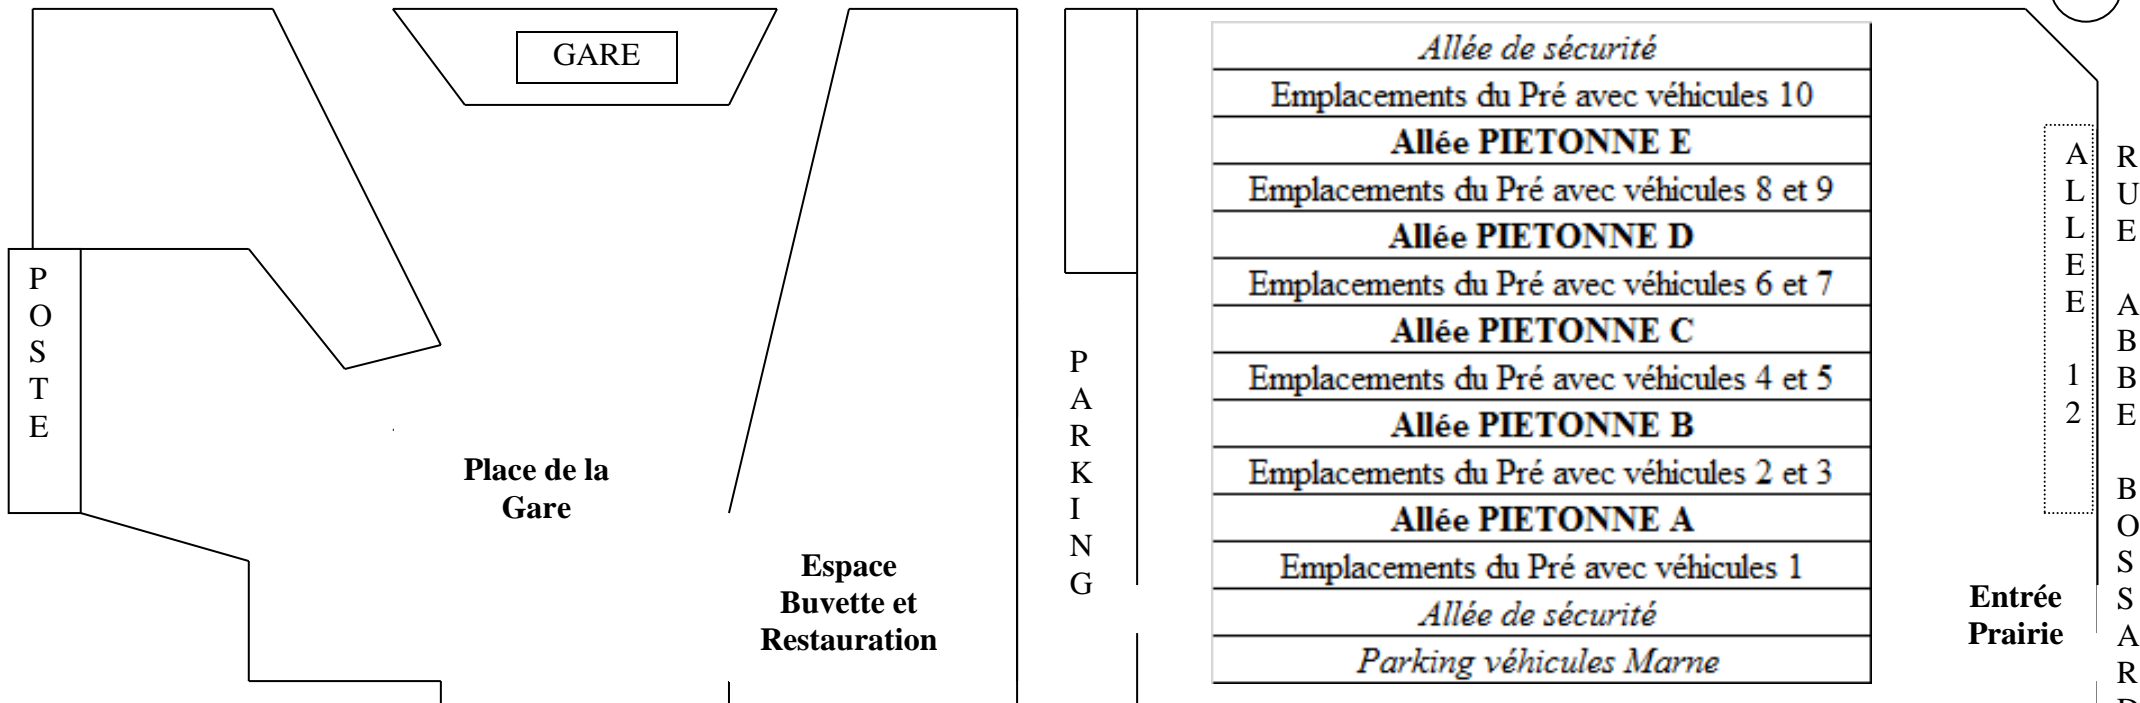

Vers Langrune /s Mer

Vers Bernières /s Mer

Prairie

Vers Tailleville

AVENUE DU GENERAL KOENIG (Route Départementale)

Des bénévoles sont disponibles dès 06h00 pour vous renseigner.

Soyez patients le temps que tout le monde s'installe.

N'oubliez pas votre bonne humeur !

☺

A
V

P
E
P
I
N
E
A
U
X

- 1) L'ENTREE sur le pré se fait par le bas de la Rue Abbé Bossard, côté Presbytère.** C'est l'accès aux emplacements de la prairie et aux véhicules des exposants de la Marne.
- 2) Les exposants sont placés sur la prairie au fur et à mesure de leur arrivée.** La profondeur des emplacements sur la prairie est de 5 mètres. Vous exposez vers les allées piétonnes.
- 3) Les allées de sécurité doivent rester libre à la circulation d'un véhicule de secours toute la journée.**